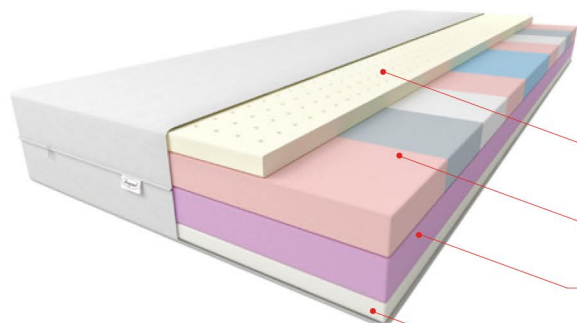

LAO

GWARANCJA
24
MIESIĄCE

GWARANCJA
24 MIESIĄCE

Pianka lateksowa

Wkład 9-strefowy

Stabilizująca
pianka poliuretanowa

Pianka poliuretanowa

wysokość 19 cm

Dostępne wymiary:

80x200
90x200
120x200
140x200
160x200

STREFY
TWARDOŚCI:

miękki

twardy

CECHY:

- ✓ Doskonałe podparcie dla kręgosłupa;
- ✓ Tworzywa wykorzystane w produkcji charakteryzują się trwałością wydłużając żywotność materaca;
- ✓ Duża wytrzymałość na obciążenie;
- ✓ Tworzywa blokują rozwój roztoczy i grzybów;
- ✓ Produkt odpowiedni dla alergików;
- ✓ Możliwość użytkowania po obu stronach;
- ✓ Materiały posiadają atesty i certyfikaty, np.: Certyfikat Okeo-Tex® Standard 100, PZH;
- ✓ Pokrowiec w standardzie: Comfort;
- ✓ Opcje dopłaty do pokrowca: Jersey pikowany, Aloe Vera.

LAO