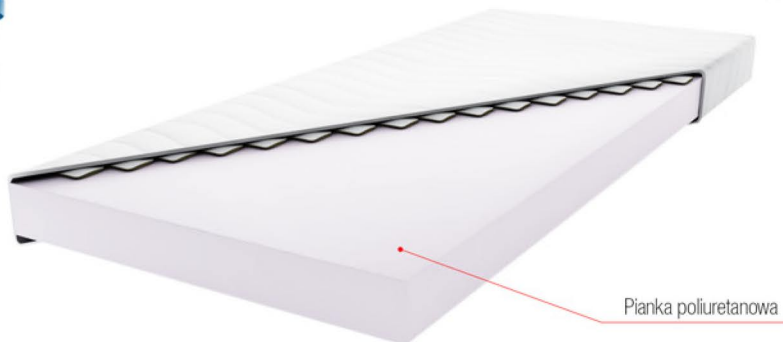

# COMO ELASTIC

↓ wysokość ↑  
14cm

Dostępne wymiary:

80x200  
90x200  
120x200  
140x200  
160x200

Pianka poliuretanowa

STREFY  
TWARDZOŚCI:

miękki

twardy