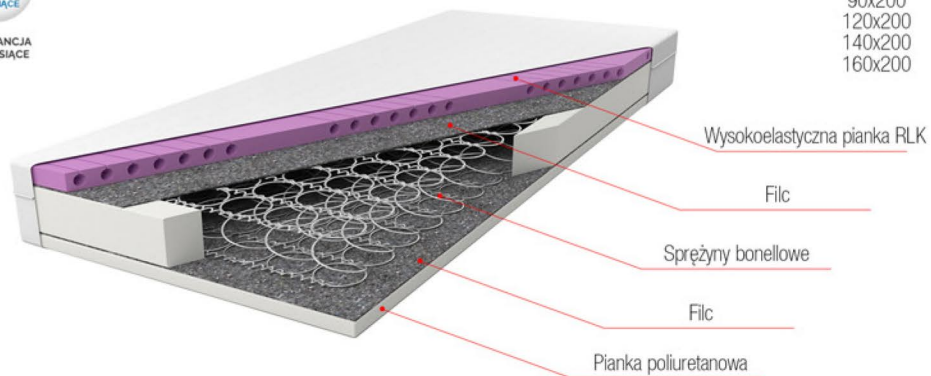

DIANA

wysokość 19-20cm

Dostępne wymiary:

90x200
120x200
140x200
160x200

STREFY
TWARDOSCI:

miękki

twardy

CECHY:

- ✓ Odporny na odkształcenia;
- ✓ 3. Pianka wysokoelastyczna jest wyjątkowo sprężysta;
- ✓ Odpowiedni dla każdej kategorii wagowej;
- ✓ Materac można użytkować po obu stronach;
- ✓ Materiały posiadają atesty i certyfikaty, np.: Certyfikat Oeko-Tex® Standard 100, PZH;
- ✓ Pokrowiec w standardzie: COMFORT;
- ✓ Opcje dopłaty do pokrowca: Jersey pikowany, Aloe Vera.

DIANA