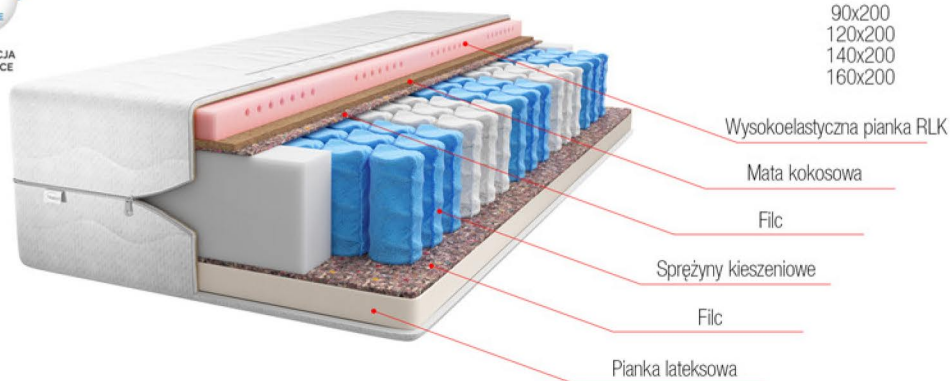

ATRIA

GWARANCJA
24
MIESIĄCE

GWARANCJA
24
MIESIĄCE

wysokość 20-21cm

Dostępne wymiary:

90x200
120x200
140x200
160x200

STREFY
TWARDZOŚCI:

miękki

twardy

CECHY:

- ✓ Mata kokosowa przeciwdziała rozwojowi roztoczy;
- ✓ Gwarancja idealnego odpoczynku;
- ✓ Porowata struktura lateksu, zapewnia odpowiednią wentylację;
- ✓ Sprężyny kieszeniowe niwelują drgania wywołane przez ruch drugiej osoby;
- ✓ Wysoka sprężystość i elastyczność;
- ✓ Możliwość użytkowania po obu stronach;
- ✓ Materiały posiadają atesty i certyfikaty, np.: Certyfikat Oeko-Tex® Standard 100, PZH;
- ✓ Pokrowiec w standardzie: Aloe Vera, zamiennie do wyboru: Jersey pikowany;
- ✓ Opcje dopłaty do pokrowca: Silver Life, Anti BedBug, Bamboo, Lavender.

ATRIA