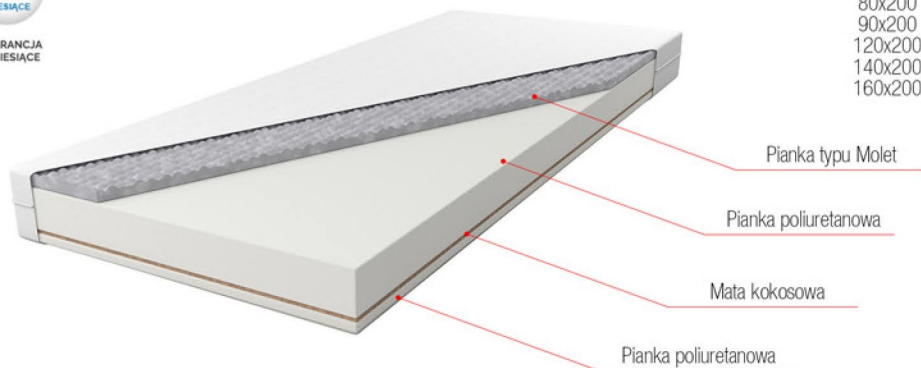

## CECHY:

- ✓ Duża amortyzacja na ruchy drugiej osoby;
- ✓ Mata kokosowa posiada właściwości antygrzybiczne;
- ✓ Zapewnia odpowiednie podparcie na całej długości ciała;
- ✓ Materac można użytkować po obu stronach;
- ✓ Materiały posiadają atesty i certyfikaty, np.: Certyfikat Oeko-Tex® Standard 100, PZH;
- ✓ Pokrowiec w standardzie: COMFORT;
- ✓ Opcje dopłaty do pokrowca: Jersey pikowany, Aloe Vera.

# CELESTA

wysokość 15-16cm

Dostępne wymiary:

80x200  
90x200  
120x200  
140x200  
160x200

STREFY  
TWARDOŚCI:

miękki

twardy

## CECHY:

- ✓ Warstwa pianki typu Molet posiada właściwości masujące;
- ✓ Mata kokosowa przeciwdziała rozwojowi roztoczy;
- ✓ Tworzywa wykorzystane w produkcji charakteryzuje długa żywotność;
- ✓ Materac można użytkować po obu stronach;
- ✓ Materiały posiadają atesty i certyfikaty, np.: Certyfikat Oeko-Tex® Standard 100, PZH;
- ✓ Pokrowiec w standardzie: COMFORT;
- ✓ Opcje dopłaty do pokrowca: Jersey pikowany, Aloe Vera.