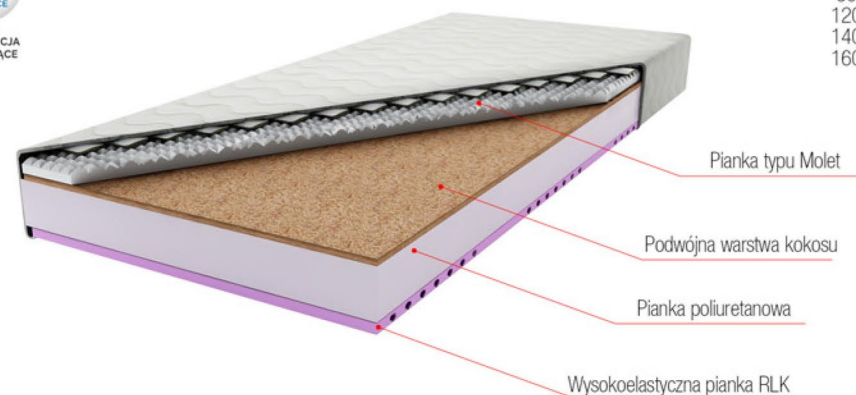

# IZAR

GWARANCJA  
24  
MIESIĄCE

GWARANCJA  
24  
MIESIĄCE

wysokość  
19-20cm

Dostępne wymiary:

90x200  
120x200  
140x200  
160x200

STREFY  
TWARDOŚCI:

miękki