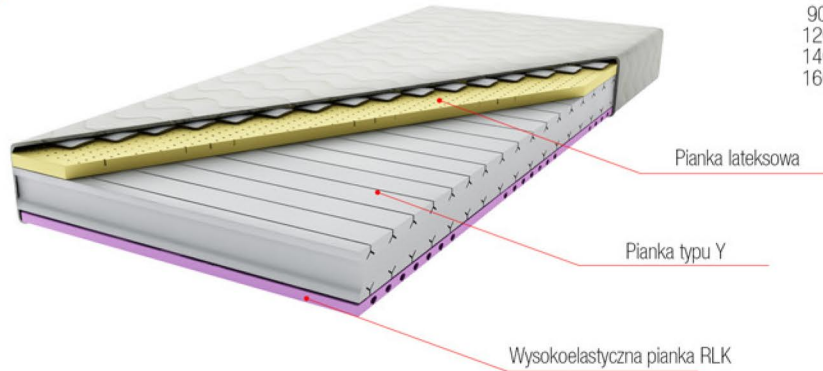

## CECHY:

- ✓ Wysoki komfort snu;
- ✓ Właściwości mikro-masujące po obu stronach;
- ✓ Świetna amortyzacja na ruchy drugiej osoby;
- ✓ Idealne dopasowanie do ciała, dzięki strefom twardości;
- ✓ Mata kokosowa usztywnia konstrukcję materaca;
- ✓ Produkt przystosowany dla alergików;
- ✓ Materac dwustronny;
- ✓ Materiały posiadają atesty i certyfikaty, np.: Certyfikat Oeko-Tex® Standard 100, PZH;
- ✓ Pokrowiec w standardzie: Aloe Vera, zamiennie do wyboru: Jersey pikowany;
- ✓ Opcje dopłaty do pokrowca: Silver Life, Anti BedBug, Bamboo, Lavender.

# DORADO

wysokość 21-22cm

Dostępne wymiary:

90x200  
120x200  
140x200  
160x200

STREFY  
TWARDOSCI:

miękki

twardy

## CECHY:

- ✓ Nacięcia w piance Y zapewniają idealne dopasowanie do kształtów ciała;
- ✓ Bardzo dobra cyrkulacja powietrza wewnątrz materaca;
- ✓ Wyjątkowa elastyczność;
- ✓ Gwarantuje wymarzony relaks;
- ✓ Materac odpowiedni dla alergików;
- ✓ Możliwość użytkowania po obu stronach;
- ✓ Materiały posiadają atesty i certyfikaty, np.: Certyfikat Oeko-Tex® Standard 100, PZH;
- ✓ Pokrowiec w standardzie: Aloe Vera, zamiennie do wyboru: Jersey pikowany;
- ✓ Opcje dopłaty do pokrowca: Silver Life, Anti BedBug, Bamboo, Lavender.