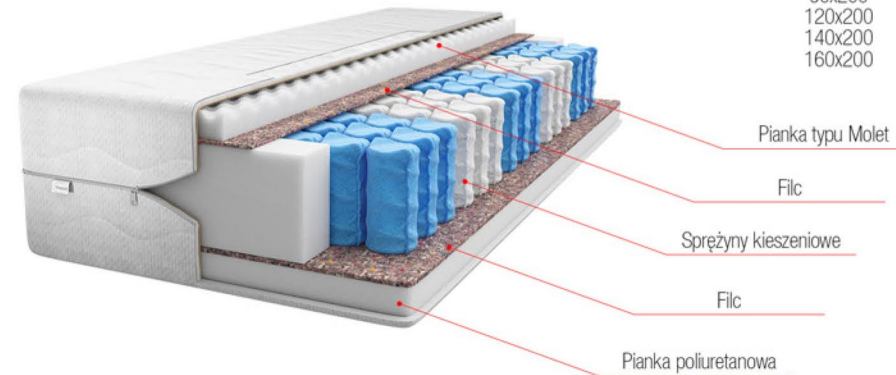

ATLANTA / Atlanta MAX

wysokość 18-19cm / *24cm

Dostępne wymiary:

90x200
120x200
140x200
160x200

Pianka typu Molet

Filc

Sprężyny kieszeniowe

Filc

Pianka poliuretanowa

STREFY
TWARDZOŚCI:

miękki

twardy

CECHY:

- ✓ Warstwa pianki Molet wspomaga prawidłowe krążenie krwi;
- ✓ Sprężyny kieszeniowe gwarantują niezależną od siebie reakcję na obciążenie;
- ✓ Produkt hipoalergiczny;
- ✓ Tworzywa wykorzystane w produkcji są wyjątkowo trwale i odporne na uszkodzenia mechaniczne;
- ✓ Możliwość użytkowania po obu stronach;
- ✓ Materiały posiadają atesty i certyfikaty, np.: Certyfikat Oeko-Tex® Standard 100, PZH;
- ✓ Pokrowiec w standardzie: Jersey pikowany;
- ✓ Opcje dopłaty do pokrowca: Aloe Vera, Silver Life;
- ✓ *Możliwość zamówienia materaca w wersji MAX o wysokości 24cm.

ATLANTA