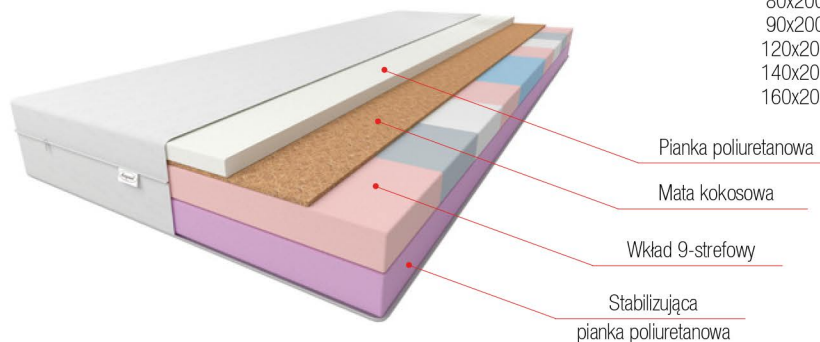

# KALE

GWARANCJA  
24  
MIESIĄCE

GWARANCJA  
24  
MIESIĄCE

wysokość  
16 cm

Dostępne wymiary:

80x200  
90x200  
120x200  
140x200  
160x200

STREFY  
TWARDOŚCI:

miękki