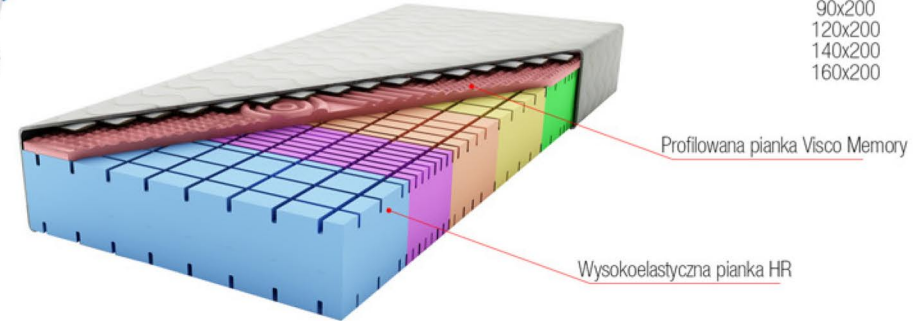

KEPLER

wysokość 20-21cm

Dostępne wymiary:

90x200
120x200
140x200
160x200

STREFY
TWARDOSCI:

miękki

twardy

CECHY:

- ✓ Idealne dopasowanie do ciała;
- ✓ Właściwości mikro-masujące profilowanej pianki Visco wspomagają ukrwienie;
- ✓ Bardzo dobra wentylacja materaca;
- ✓ Produkt hipoalergiczny;
- ✓ Pianka termoelastyczna jest wskazana w profilaktyce przeciwodleżynowej;
- ✓ Warstwa HR charakteryzuje się wysokim poziomem sprężystości;
- ✓ Możliwość użytkowania po obu stronach;
- ✓ Materiały posiadają atesty i certyfikaty, np.: Certyfikat Oeko-Tex® Standard 100, PZH;
- ✓ Pokrowiec w standardzie: Aloe Vera, zamiennie do wyboru: Jersey pikowany;
- ✓ Opcje dopłaty do pokrowca: Silver Life, Anti BedBug, Bamboo, Lavender.

KEPLER