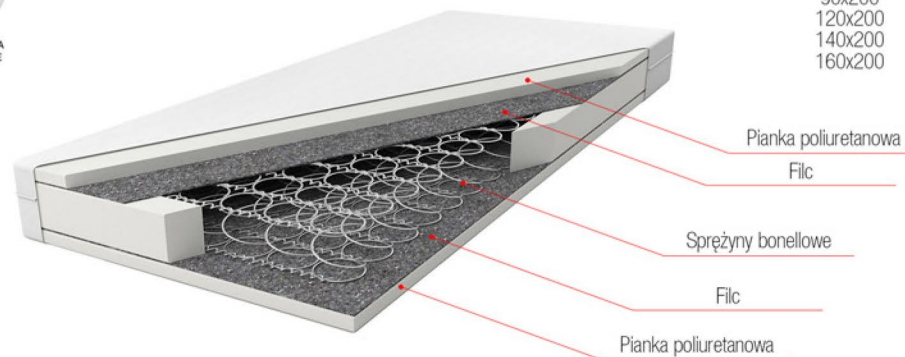

STELLA

wysokość 18-19cm

Dostępne wymiary:

90x200
120x200
140x200
160x200

STREFY
TWARDZOŚCI:

miękki

twardy

CECHY:

- ✓ Dobra cyrkulacja powietrza wewnątrz materaca, zapobiega nadmiernej potliwości;
- ✓ Tworzywa wykorzystane w produkcji charakteryzują się wydłużoną żywotnością;
- ✓ Odpowiedni dla zróżnicowanej skali wagowej;
- ✓ Możliwość użytkowania po obu stronach;
- ✓ Materiały posiadają atesty i certyfikaty, np.: Certyfikat Oeko-Tex® Standard 100, PZH;
- ✓ Pokrowiec w standardzie: COMFORT;
- ✓ Opcje dopłaty do pokrowca: Jersey pikowany, Aloe Vera.

PALMEA

STELLA