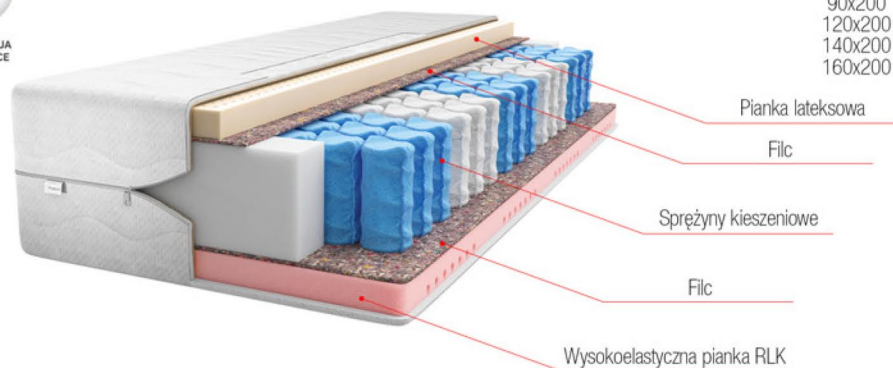

NAOS

wysokość 19-20cm

Dostępne wymiary:

90x200
120x200
140x200
160x200

STREFY
TWARDOSCI:

CECHY:

- ✓ Sprężyny kieszeniowe gwarantują niezależną od siebie reakcję na obciążenie;
- ✓ Bardzo dobra wentylacja materaca;
- ✓ Wysokie poczucie wygody i komfortu;
- ✓ Lateks zapewnia ortopedyczne podparcie dla kręgosłupa;
- ✓ Doskonała elastyczność punktowa po obu stronach;
- ✓ Materac dwustronny;
- ✓ Materiały posiadają atesty i certyfikaty, np.: Certyfikat Oeko-Tex® Standard 100, PZH;
- ✓ Pokrowiec w standardzie: Aloe Vera, zamiennie do wyboru: Jersey pikowany;
- ✓ Opcje dopłaty do pokrowca: Silver Life, Anti BedBug, Bamboo, Lavender.

NAOS