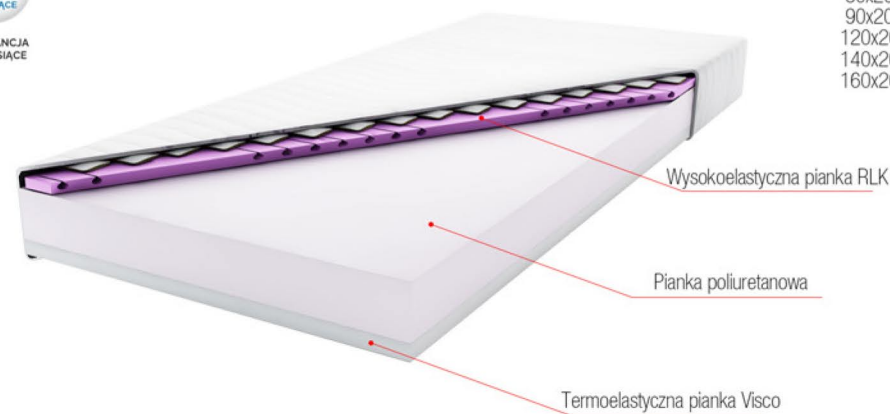

## CECHY:

- ✓ Pianka Molet posiada właściwości mikro-masujące;
- ✓ Materac odpowiedni do alergików;
- ✓ Nacięcia zastosowane w piance typu Y, gwarantują idealne dopasowanie;
- ✓ Tworzywa odporne na odkształcenia;
- ✓ Możliwość użytkowania po obu stronach;
- ✓ Materiały posiadają atesty i certyfikaty, np.: Certyfikat Oeko-Tex® Standard 100, PZH;
- ✓ Pokrowiec w standardzie: Jersey pikowany;
- ✓ Opcje dopłaty do pokrowca: Aloe Vera, Silver Life.

# ERATO

wysokość 17-18cm

Dostępne wymiary:

80x200  
90x200  
120x200  
140x200  
160x200

Wysokoelastyczna pianka RLK

Pianka poliuretanowa

Termoelastyczna pianka Visco

STREFY  
TWARDOŚCI: