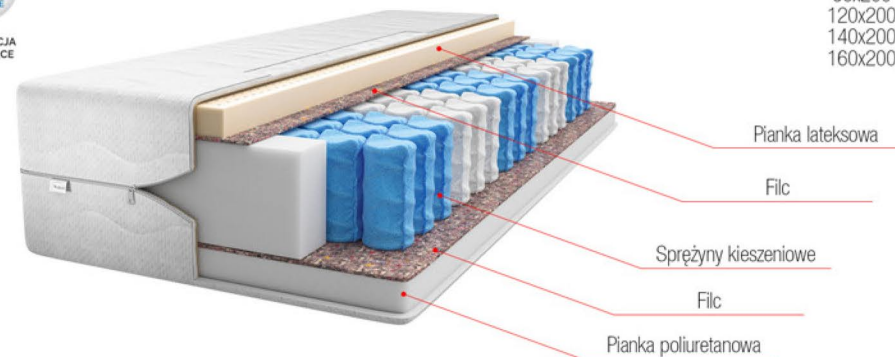

KORFU

GWARANCJA
24
MIESIĄCE

GWARANCJA
24
MIESIĄCE

wysokość
18-19cm

Dostępne wymiary:

90x200
120x200
140x200
160x200

STREFY
TWARDZOŚCI:

miękki

twardy

CECHY:

- ✓ Pianka lateksowa pozwala na ortopedyczne podparcie dla kręgosłupa;
- ✓ Porowata struktura lateksu gwarantuje odpowiednią wentylację materaca;
- ✓ Produkt hipoalergiczny;
- ✓ Tworzywa wykorzystane w produkcji charakteryzują się trwałością, wydłużając żywotność materaca;
- ✓ Możliwość użytkowania po obu stronach;
- ✓ Materiały posiadają atesty i certyfikaty, np.: Certyfikat Oeko-Tex® Standard 100, PZH;
- ✓ Pokrowiec w standardzie: Jersey pikowany;
- ✓ Opcje dopłaty do pokrowca: Aloe Vera, Silver Life.

KORFU