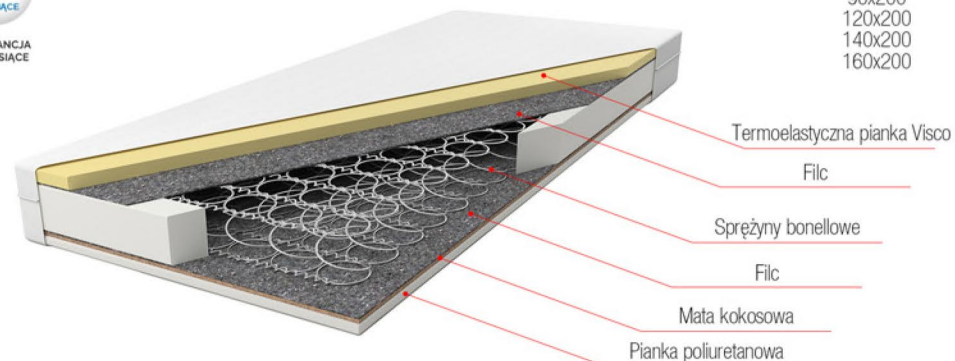

LAURA

wysokość 19-20cm

Dostępne wymiary:

90x200
120x200
140x200
160x200

STREFY
TWARDOSCI:

miękki

twardy

CECHY:

- ✓ Mata kokosowa blokuje rozwój roztoczy;
- ✓ Pianka termoelastyczna przeciwdziała powstawaniu odleżyn;
- ✓ Odpowiedni dla każdej kategorii wagowej;
- ✓ Możliwość użytkowania po obu stronach;
- ✓ Materiały posiadają atesty i certyfikaty, np.: Certyfikat Oeko-Tex® Standard 100, PZH;
- ✓ Pokrowiec w standardzie: COMFORT;
- ✓ Opcje dopłaty do pokrowca: Jersey pikowany, Aloe Vera.

LAURA