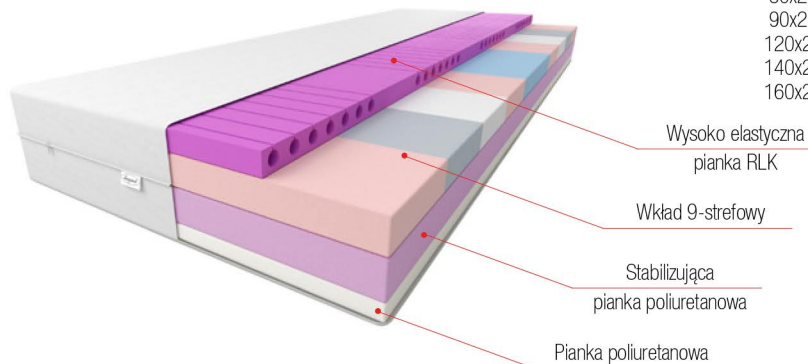

# ELARA

GWARANCJA  
24  
MIESIACE

GWARANCJA  
24 MIESIACE

wysokość  
16 cm

Dostępne wymiary:

80x200  
90x200  
120x200  
140x200  
160x200

STREFY  
TWARDOŚCI:

miękki