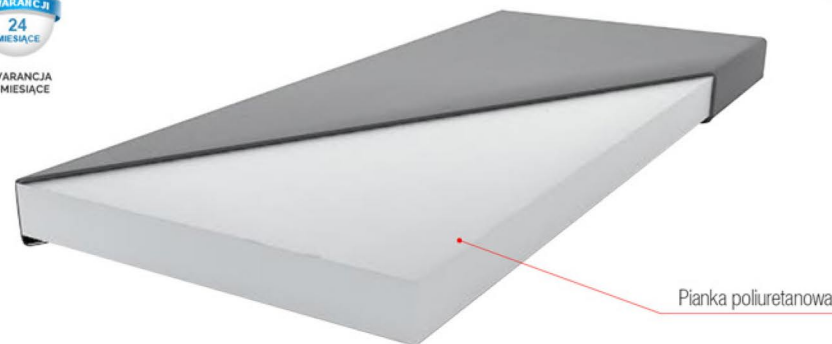

# BARI

GWARANCJA  
24 MIESIACE

wysokość 8 cm

Dostępne wymiary:

80x200  
90x200  
120x200  
140x200  
160x200

STREFY  
TWARDOŚCI:

miękki

twardy