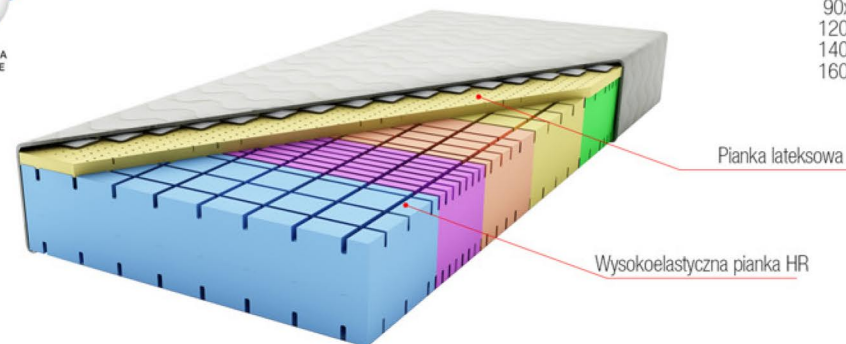

SORIUS

GWARANCJA
24
MIESIĄCE

GWARANCJA
24
MIESIĄCE

wysokość 19-20cm

Dostępne wymiary:

90x200
120x200
140x200
160x200

STREFY
TWARDZOŚCI:

miękki

twardy

CECHY:

- ✓ Wysoki komfort użytkowania;
- ✓ Znakomite dopasowanie do kształtów ciała;
- ✓ Lateks posiada właściwości ortopedyczne;
- ✓ Warstwa HR zapewnia zrównoważone podparcie dla kręgosłupa;
- ✓ Idealne rozwiązanie dla alergików;
- ✓ Wyjątkowa elastyczność i sprężystość;
- ✓ Możliwość użytkowania po obu stronach;
- ✓ Materiały posiadają atesty i certyfikaty, np.: Atest Higieniczny, Certipur, Certyfikat Oeko-Tex® Standard 100, PZH;
- ✓ Pokrowiec w standardzie: Aloe Vera, zamiennie do wyboru: Jersey pikowany;
- ✓ Opcje dopłaty do pokrowca: Silver Life, Anti BedBug, Bamboo, Lavender.

SORIUS