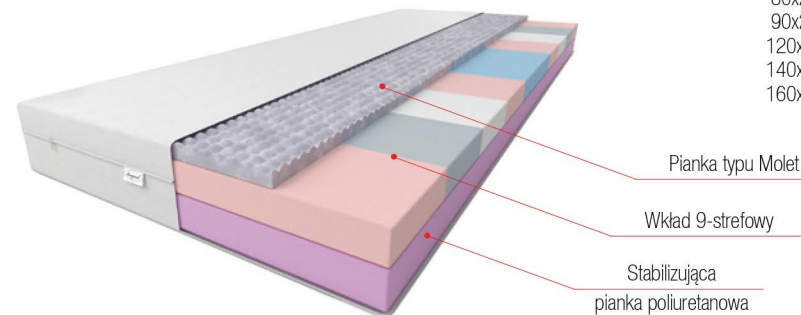

# HATI

GWARANCJA  
24  
MIESIĄCE

GWARANCJA  
24  
MIESIĄCE

wysokość 15 cm

Dostępne wymiary:

80x200  
90x200  
120x200  
140x200  
160x200

STREFY  
TWARDOŚCI:

miękki