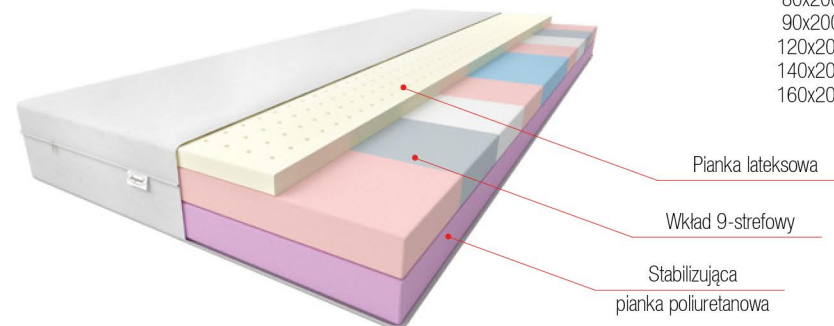

# NESO

GWARANCJA  
24  
MIESIĄCE

GWARANCJA  
24  
MIESIĄCE

wysokość 15 cm

Dostępne wymiary:

80x200  
90x200  
120x200  
140x200  
160x200

STREFY  
TWARDOŚCI:

miękki

## CECHY:

- ✓ Właściwości mikro-masujące profilowanej pianki Visco wspomagają ukrwienie;
- ✓ Pianka Visco zalecana jest w profilaktyce przeciwoleżynowej;
- ✓ Wysoki komfort snu;
- ✓ Właściwe podparcie na całej długości ciała
- ✓ Produkt odpowiedni dla alergików;
- ✓ Możliwość użytkowania po obu stronach;
- ✓ Materiały posiadają atesty i certyfikaty, np.: Certyfikat Okeo-Tex® Standard 100, PZH;
- ✓ Pokrowiec w standardzie: Comfort;
- ✓ Opcje dopłaty do pokrowca: Jersey pikowany, Aloe Vera.