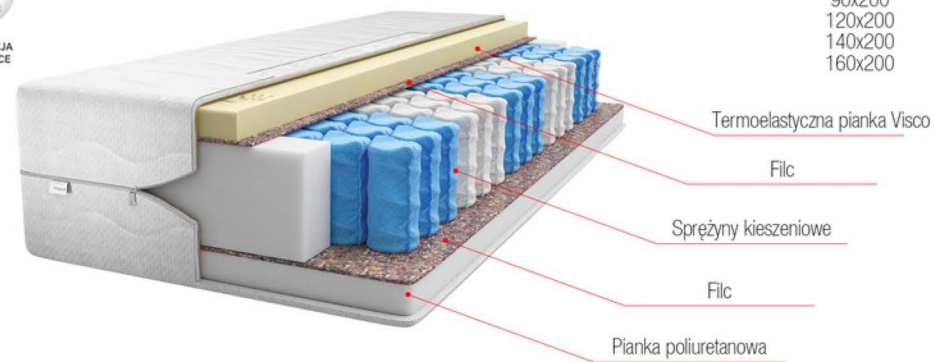

# FOSTER / Foster MAX

GWARANCJA  
24  
MIESIĄCE

GWARANCJA  
24  
MIESIĄCE

wysokość 18-19cm / \*24cm

Dostępne wymiary:

90x200  
120x200  
140x200  
160x200

STREFY  
TWARDOŚCI:

miękki