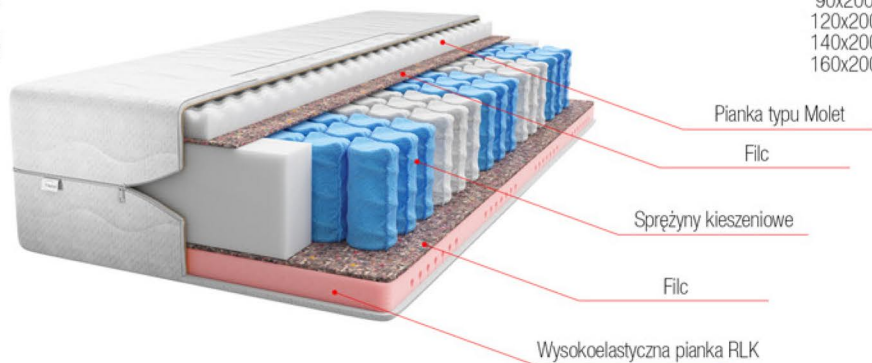

ARTEMIDA

GWARANCJA
24
MIESIĄCE

GWARANCJA
24
MIESIĄCE

wysokość
19-20cm

Dostępne wymiary:

90x200
120x200
140x200
160x200

STREFY
TWARDZOŚCI:

miękki

twardy

CECHY:

- ✓ Świetna amortyzacja na ruchy drugiej osoby;
- ✓ Strefy twardości gwarantują idealne dopasowanie;
- ✓ Materac odpowiedni dla alergików;
- ✓ Właściwości mikro-masujące pianki Molet;
- ✓ Pianka RLK, dzięki wysokiej elastyczności, gwarantuje komfortowy sen;
- ✓ Możliwość użytkowania po obu stronach;
- ✓ Materiały posiadają atesty i certyfikaty, np.: Certyfikat Oeko-Tex® Standard 100, PZH;
- ✓ Pokrowiec w standardzie: Jersey pikowany;
- ✓ Opcje dopłaty do pokrowca: Aloe Vera, Silver Life.

ARTEMIDA