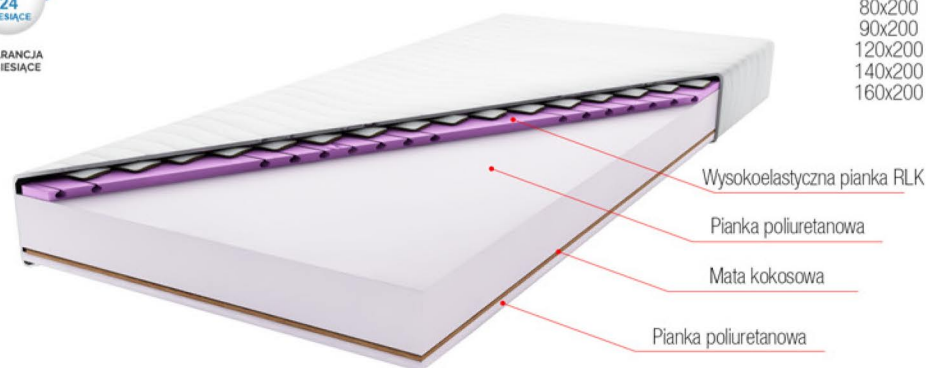

## CECHY:

- ✓ Pianka Molet poprawia krążenie;
- ✓ Doskonale dopasowanie do ciała zawdzięczane piance Visco;
- ✓ Trwałe materiały wydłużają żywotność materaca;
- ✓ Produkt przyjazny dla alergików;
- ✓ Możliwość użytkowania po obu stronach;
- ✓ Materiały posiadają atesty i certyfikaty, np.: Certyfikat Oeko-Tex® Standard 100, PZH;
- ✓ Pokrowiec w standardzie: Jersey pikowany;
- ✓ Opcje dopłaty do pokrowca: Aloe Vera, Silver Life.

# LIBRA

wysokość 18-19cm

Dostępne wymiary:

80x200  
90x200  
120x200  
140x200  
160x200

STREFY  
TWARDZOŚCI:

miękki

twardy