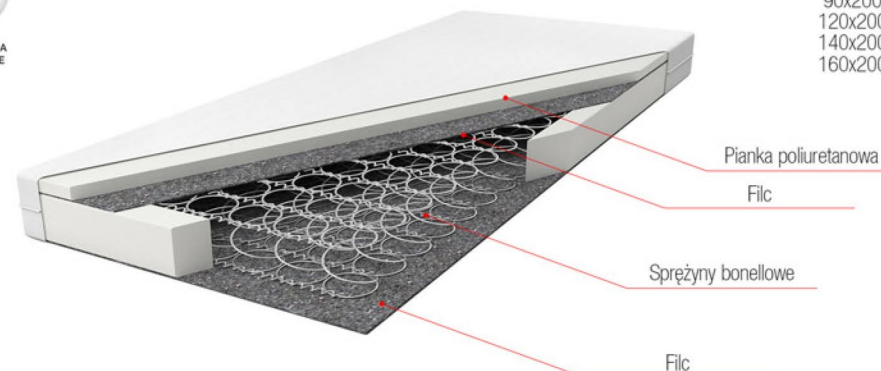

MAGNA

wysokość 14-15cm

Dostępne wymiary:

90x200
120x200
140x200
160x200

STREFY
TWARDOŚCI:

miękki

twardy

CECHY:

- ✓ Dobra cyrkulacja powietrza wewnątrz materaca;
- ✓ Wytrzymały pokrowiec;
- ✓ Odpowiedni dla zróżnicowanej skali wagowej;
- ✓ Materiały posiadają atesty i certyfikaty, np.: Certyfikat Oeko-Tex® Standard 100, PZH;
- ✓ Pokrowiec w standardzie: COMFORT;
- ✓ Opcje dopłaty do pokrowca: Jersey pikowany, Aloe Vera.

MAGNA