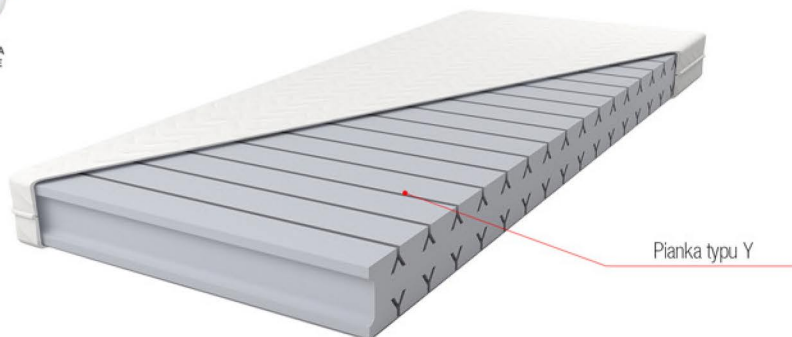

# ATUS

wysokość 14-15cm

Dostępne wymiary:

80x200  
90x200  
120x200  
140x200  
160x200

Pianka typu Y

STREFY  
TWARDOŚCI:

miękki

twardy