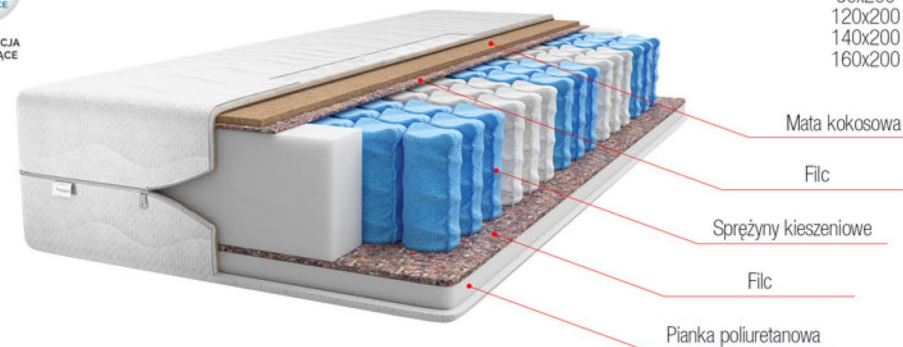

# TASMANIA

wysokość 16-17cm

Dostępne wymiary:

90x200  
120x200  
140x200  
160x200

STREFY  
TWARDZOŚCI:

miękki

twardy