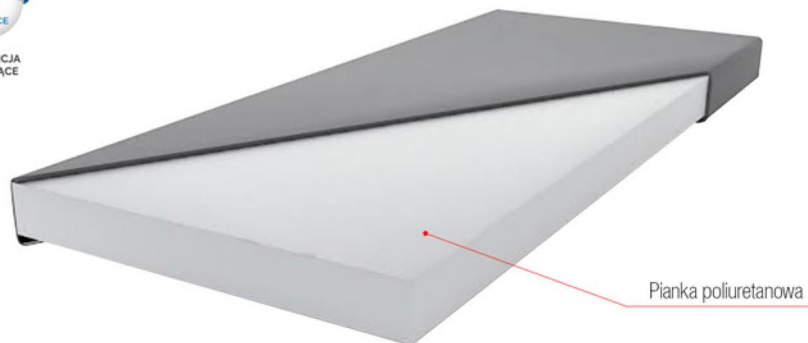

# MEGANA

GWARANCJA  
24 MIESIĄCE

9cm

Dostępne wymiary:

80x200  
90x200  
120x200  
140x200  
160x200

Pianka poliuretanowa

STREFY  
TWARDZOŚCI:

miękki