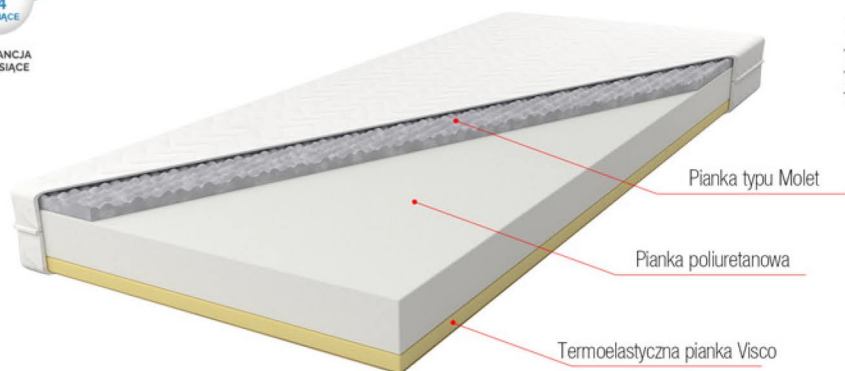

HYPNOS

wysokość 16-17cm

Dostępne wymiary:

80x200
90x200
120x200
140x200
160x200

STREFY
TWARDZOŚCI:

miękki

twardy

CECHY:

- ✓ Pianka Molet poprawia krążenie;
- ✓ Doskonale dopasowanie do ciała zawdzięczane piance Visco;
- ✓ Trwałe materiały wydłużają żywotność materaca;
- ✓ Produkt przyjazny dla alergików;
- ✓ Możliwość użytkowania po obu stronach;
- ✓ Materiały posiadają atesty i certyfikaty, np.: Certyfikat Oeko-Tex® Standard 100, PZH;
- ✓ Pokrowiec w standardzie: Jersey pikowany;
- ✓ Opcje dopłaty do pokrowca: Aloe Vera, Silver Life.

HYPNOS