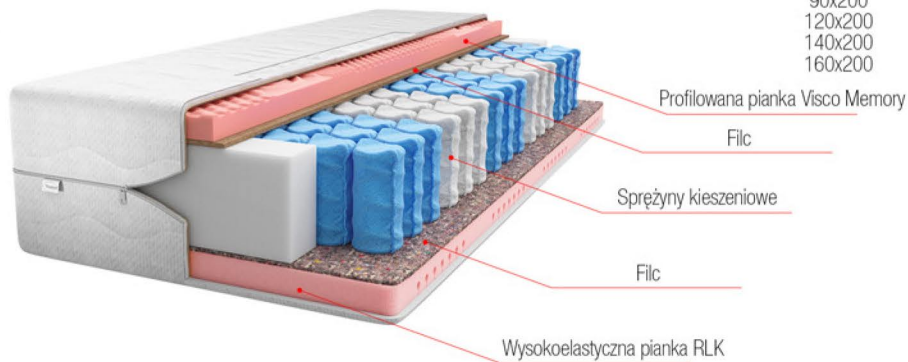

SELENE

wysokość 20-21cm

Dostępne wymiary:

90x200
120x200
140x200
160x200

STREFY
TWARDOSCI:

miękki

twardy

CECHY:

- ✓ Wysoki komfort snu;
- ✓ Właściwości masujące profilowanej pianki Visco Memory, wspomagają krążenie;
- ✓ Zrównoważona cyrkulacja powietrza wewnątrz materaca, zapobiega nadmiernej potliwości;
- ✓ Produkt przyjazny dla alergików;
- ✓ Duża odporność na odkształcenia;
- ✓ Możliwość użytkowania po obu stronach;
- ✓ Materiały posiadają atesty i certyfikaty, np.: Certyfikat Oeko-Tex® Standard 100, PZH;
- ✓ Pokrowiec w standardzie: Jersey pikowany;
- ✓ Opcje dopłaty do pokrowca: Aloe Vera, Silver Life.

SELENE