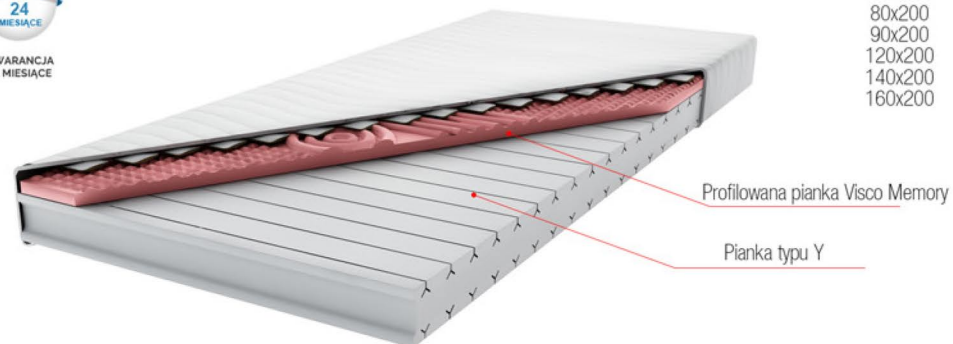

# ALAN

GWARANCJA  
24  
MIESIĄCE

GWARANCJA  
24  
MIESIĄCE

wysokość  
18-19cm

Dostępne wymiary:

80x200  
90x200  
120x200  
140x200  
160x200

STREFY  
TWARDOSCI:

miękki

## CECHY:

- ✓ Wyjątkowe dopasowanie zawdziężone piance termoelastycznej i strefowej piance typu Y;
- ✓ Bardzo dobra wentylacja materaca;
- ✓ Pianka Visco zalecana jest w profilaktyce przeciwoleżynowej;
- ✓ Wysoki komfort snu;
- ✓ Możliwość użytkowania po obu stronach;
- ✓ Materiały posiadają atesty i certyfikaty, np.: Certyfikat Oeko-Tex® Standard 100, PZH;
- ✓ Pokrowiec w standardzie: Jersey pikowany;
- ✓ Opcje dopłaty do pokrowca: Aloe Vera, Silver Life.