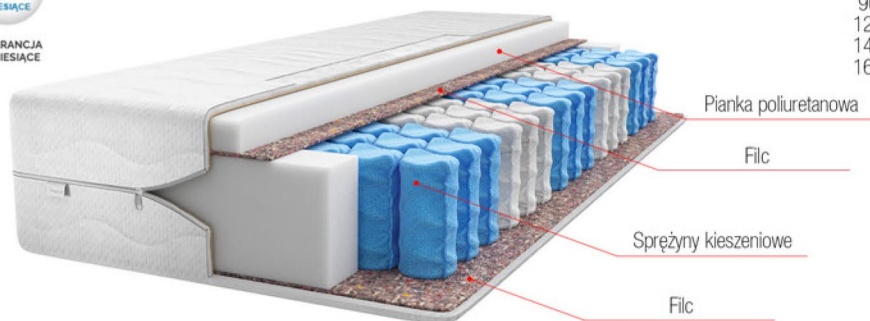

BETA

wysokość 15-16cm

Dostępne wymiary:

90x200
120x200
140x200
160x200

STREFY
TWARDOŚCI:

miękki

twardy

CECHY:

- ✓ Pokrowiec hipoalergiczny;
- ✓ Świetna amortyzacja na ruchy drugiej osoby;
- ✓ Wytrzymałe materiały zapewniają długowieczność;
- ✓ Doskonale dopasowanie zawdzięczane strefom twardości;
- ✓ Materiały posiadają atesty i certyfikaty, np.: Certyfikat Oeko-Tex® Standard 100, PZH;
- ✓ Pokrowiec w standardzie: COMFORT;
- ✓ Opcje dopłaty do pokrowca: Jersey pikowany, Aloe Vera.

BETA