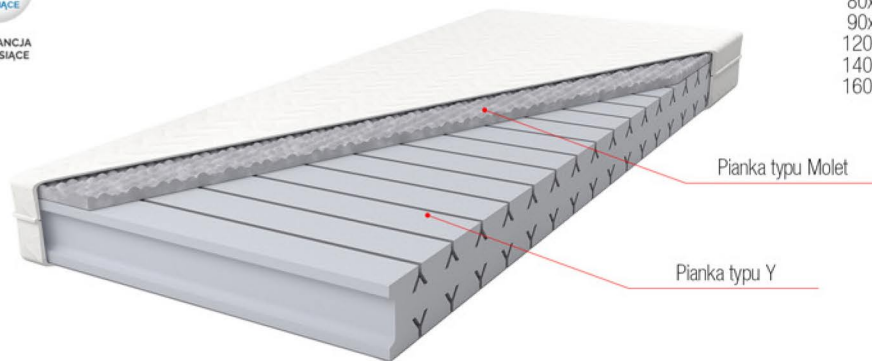

# ASTER

wysokość 17-18cm

Dostępne wymiary:

80x200  
90x200  
120x200  
140x200  
160x200

Pianka typu Molet

Pianka typu Y

STREFY  
TWARDOŚCI:

miękki