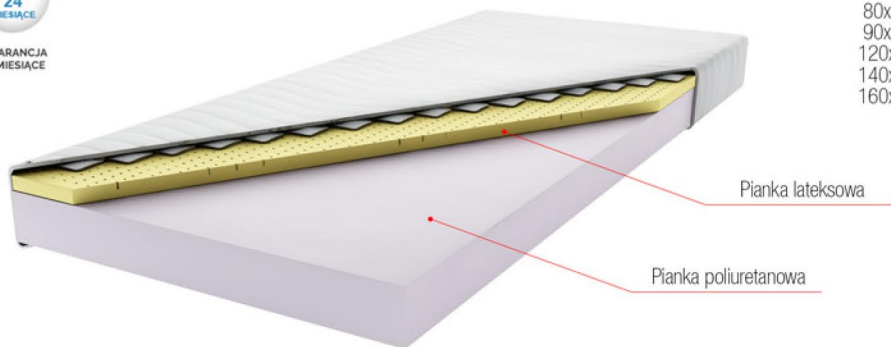

# TALIA

GWARANCJA  
24  
MIESIĄCE

GWARANCJA  
24  
MIESIĄCE

wysokość  
13-14cm

Dostępne wymiary:

80x200  
90x200  
120x200  
140x200  
160x200

STREFY  
TWARDOSCI:

miękki