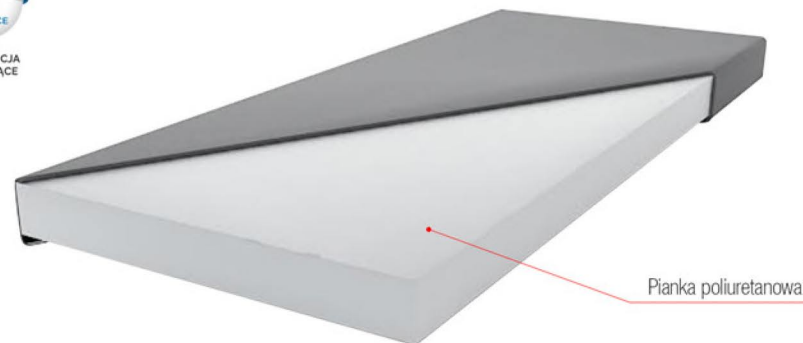

# MONACO

GWARANCJA  
24 MIESIĄCE

10cm

Dostępne wymiary:

80x200  
90x200  
120x200  
140x200  
160x200

Pianka poliuretanowa

STREFY  
TWARDZOŚCI:

miękki