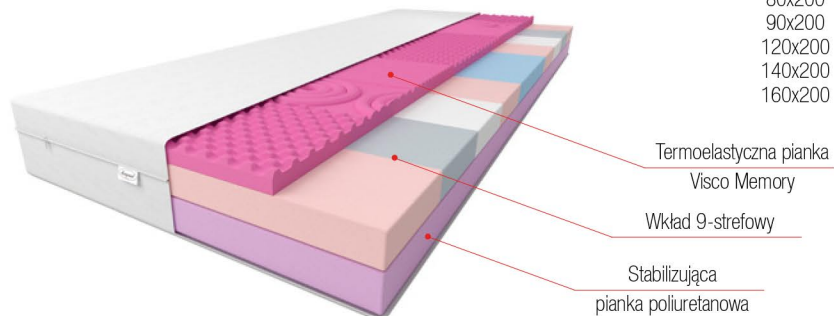

# DIONE

GWARANCJA  
24  
MIESIĄCE

GWARANCJA  
24  
MIESIĄCE

wysokość 16 cm

Dostępne wymiary:

80x200  
90x200  
120x200  
140x200  
160x200

STREFY  
TWARDOŚCI:

miękki