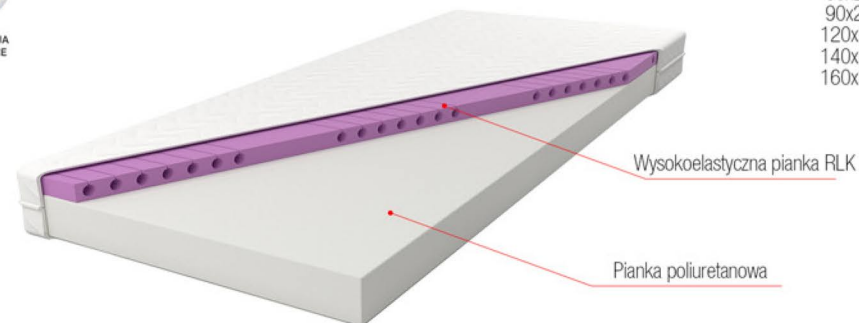

Materace Premium posiadają w standardzie pokrowiec Jersey pikowany. Istnieje możliwość dopłaty do pokrowców Aloe Vera, Silver Life.

# BUFALLO

GWARANCJA  
24 MIESIACE

wysokość 14-15cm

Dostępne wymiary:

80x200  
90x200  
120x200  
140x200  
160x200

STREFY  
TWARDZOŚCI:

miękki

twardy