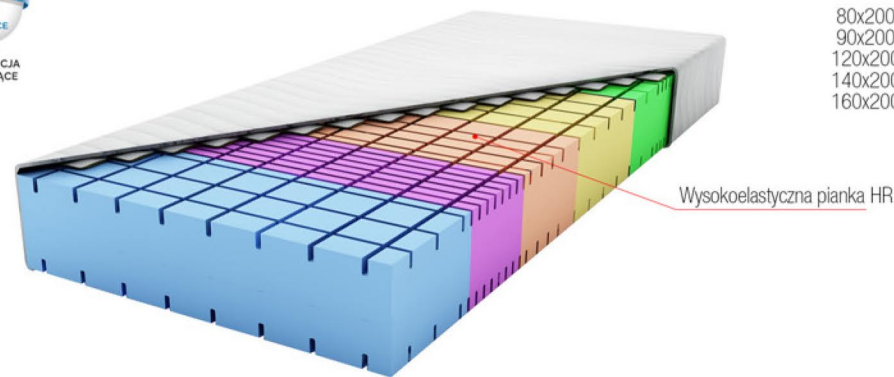

ANTARES

GWARANCJA
24
MIESIĄCE

GWARANCJA
24
MIESIĄCE

wysokość 16-17cm

Dostępne wymiary:

80x200
90x200
120x200
140x200
160x200

Wysokoelastyczna pianka HR

STREFY
TWARDZOŚCI:

miękki

twardy

CECHY:

- ✓ Doskonała przepuszczalność powietrza;
- ✓ Duża wytrzymałość na obciążenie;
- ✓ Pianka odporna na odkształcenia;
- ✓ Produkt odpowiedni dla alergików;
- ✓ Możliwość użytkowania po obu stronach;
- ✓ Materiały posiadają atesty i certyfikaty, np.: Certyfikat Oeko-Tex® Standard 100, PZH;
- ✓ Pokrowiec w standardzie: Jersey pikowany;
- ✓ Opcje dopłaty do pokrowca: Aloe Vera, Silver Life.

ANTARES