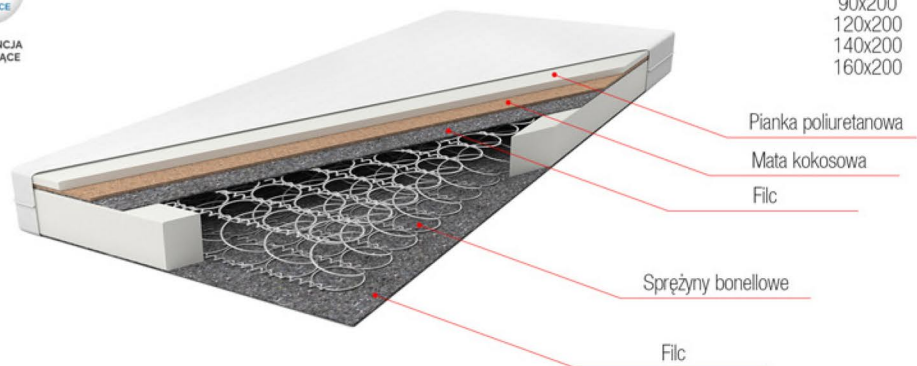

# PALMEA

wysokość 16-17cm

Dostępne wymiary:

90x200  
120x200  
140x200  
160x200

STREFY  
TWARDZOŚCI:

miękki

twardy