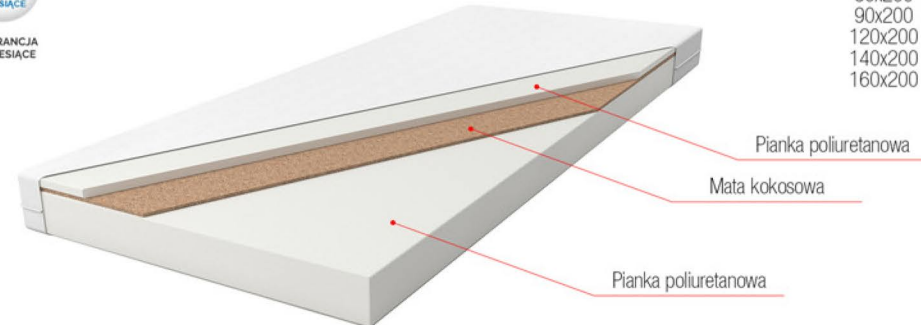

## CECHY:

- ✓ Tworzywa ograniczają proces rozmnażania się roztoczy;
- ✓ Wypustki dają efekt mikro-masażu;
- ✓ Warstwa pianki Molet poprawia krążenie krwi;
- ✓ Materac można użytkować po obu stronach;
- ✓ Materiały posiadają atesty i certyfikaty, np.: Certyfikat Oeko-Tex® Standard 100, PZH;
- ✓ Pokrowiec w standardzie: COMFORT;
- ✓ Opcje dopłaty do pokrowca: Jersey pikowany, Aloe Vera.

# BONA

wysokość 12-13cm

Dostępne wymiary:

80x200  
90x200  
120x200  
140x200  
160x200

Pianka poliuretanowa

Mata kokosowa

Pianka poliuretanowa

STREFY  
TWARDOŚCI: