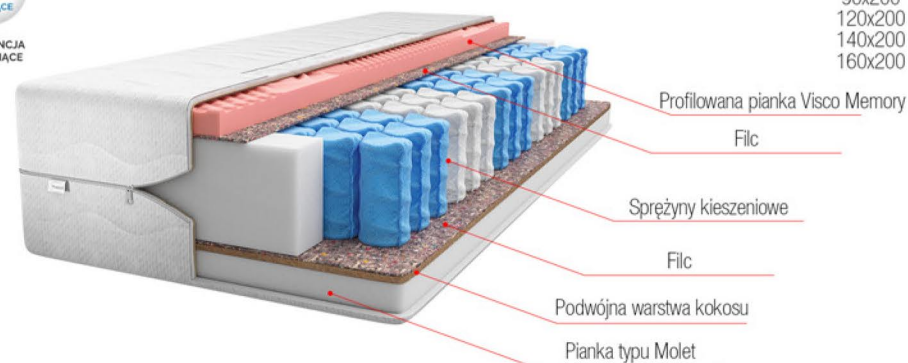

WEGA

wysokość 21-22cm

Dostępne wymiary:

90x200
120x200
140x200
160x200

STREFY
TWARDOSCI:

CECHY:

- ✓ Wysoki komfort snu;
- ✓ Właściwości mikro-masujące po obu stronach;
- ✓ Świetna amortyzacja na ruchy drugiej osoby;
- ✓ Idealne dopasowanie do ciała, dzięki strefom twardości;
- ✓ Mata kokosowa usztywnia konstrukcję materaca;
- ✓ Produkt przystosowany dla alergików;
- ✓ Materac dwustronny;
- ✓ Materiały posiadają atesty i certyfikaty, np.: Certyfikat Oeko-Tex® Standard 100, PZH;
- ✓ Pokrowiec w standardzie: Aloe Vera, zamiennie do wyboru: Jersey pikowany;
- ✓ Opcje dopłaty do pokrowca: Silver Life, Anti BedBug, Bamboo, Lavender.

WEGA