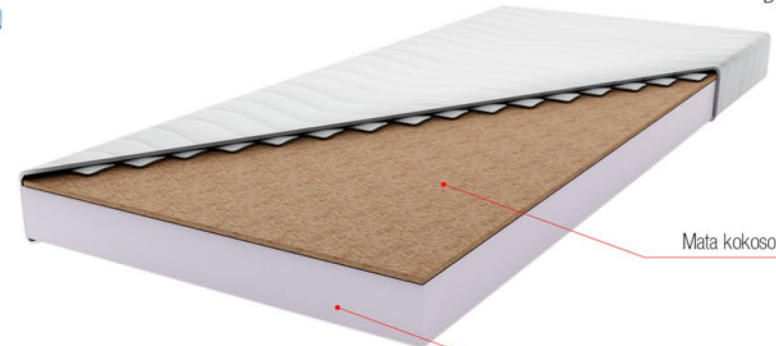

KOREL

Dostępne wymiary:

80x200
90x200
120x200
140x200
160x200

Mata kokosowa

Pianka poliuretanowa

STREFY
TWARDOŚCI:

miękki

twardy

CECHY:

- ✓ Odpowiedni dla osób z wrażliwą skórą;
- ✓ Tworzywa wyróżniają się wysoką trwałością;
- ✓ Materac zachowuje właściwą cyrkulację powietrza, ograniczając nadmierną potliwość;
- ✓ Mata kokosowa usztywnia materac;
- ✓ Materiały posiadają atesty i certyfikaty, np.: Certyfikat Oeko-Tex® Standard 100, PZH;
- ✓ Pokrowiec w standardzie: COMFORT;
- ✓ Opcje dopłaty do pokrowca: Jersey pikowany, Aloe Vera.

KOREL