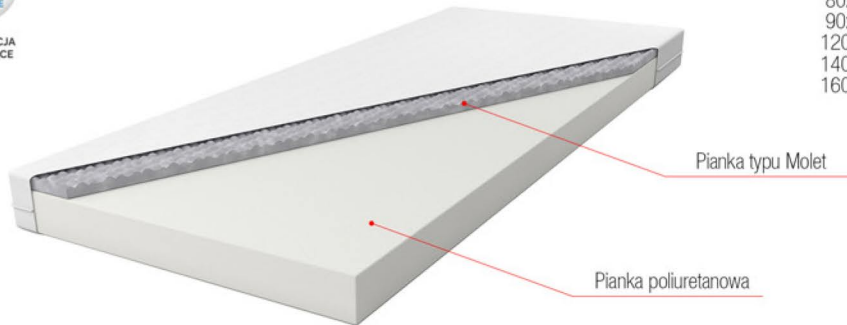

# SEFORA

wysokość 12-13cm

Dostępne wymiary:

80x200  
90x200  
120x200  
140x200  
160x200

Pianka typu Molet

Pianka poliuretanowa

STREFY  
TWARDOŚCI:

miękki