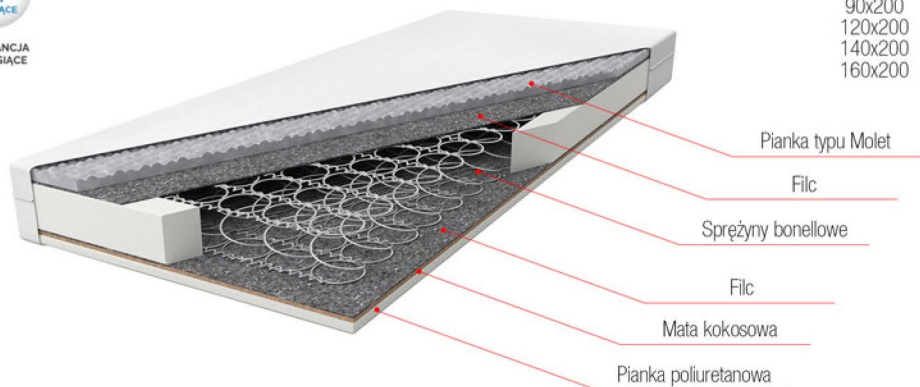

# LUNA

GWARANCJA  
24  
MIESIĄCE

GWARANCJA  
24  
MIESIĄCE

wysokość  
19-20cm

Dostępne wymiary:

90x200  
120x200  
140x200  
160x200

STREFY  
TWARDOSCI:

miękki