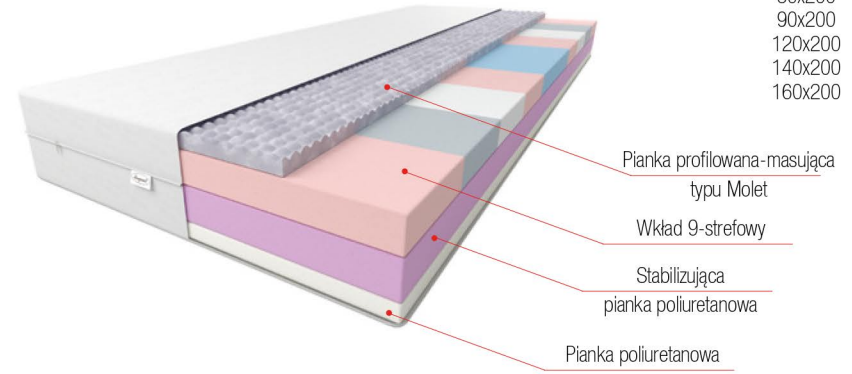

# DIA

↓  
↑  
wysokość 18 cm

Dostępne wymiary:

80x200  
90x200  
120x200  
140x200  
160x200

Pianka poliuretanowa

Mata kokosowa

Wkład 9-strefowy

Stabilizująca  
pianka poliuretanowa

Pianka poliuretanowa

STREFY  
TWARDOŚCI:

miękki

twardy

# NARVI

↓  
↑  
wysokość 16 cm

Dostępne wymiary:

80x200  
90x200  
120x200  
140x200  
160x200

Pianka profilowana-masująca  
typu Molet

Wkład 9-strefowy

Stabilizująca  
pianka poliuretanowa

Pianka poliuretanowa