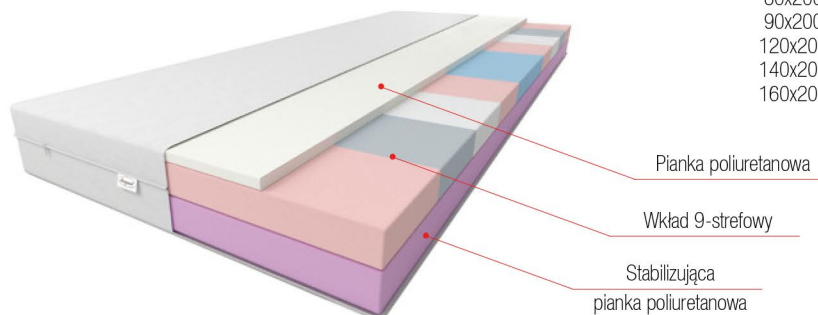

# TEBE

GWARANCJA  
24  
MIESIĄCE

GWARANCJA  
24  
MIESIĄCE

wysokość 15 cm

Dostępne wymiary:

80x200  
90x200  
120x200  
140x200  
160x200

STREFY  
TWARDOŚCI:

miękki