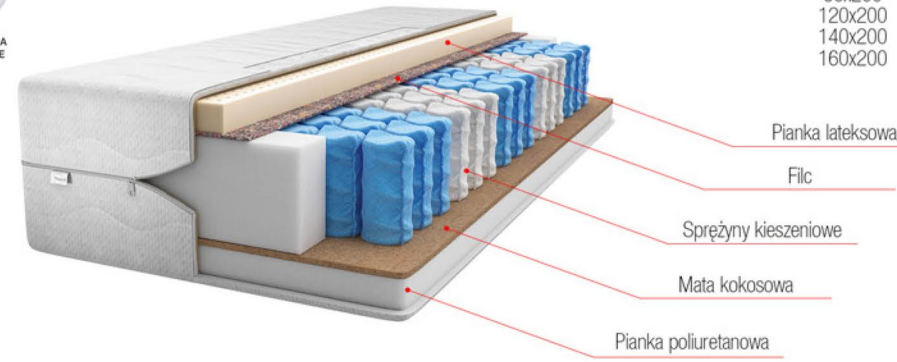

RODOS

wysokość 19-20cm

Dostępne wymiary:

90x200
120x200
140x200
160x200

STREFY
TWARDOSCI:

miękki

twardy

CECHY:

- ✓ Usztywniona konstrukcja materaca;
- ✓ Piankę lateksową cechuje naturalna hipoalergiczność;
- ✓ Produkt odporny na odkształcenia i wgniecenia;
- ✓ Sprężyny kieszeniowe działają niezależnie od siebie, eliminując przenoszenie się drgań;
- ✓ Wysoki komfort snu;
- ✓ Możliwość użytkowania po obu stronach;
- ✓ Materiały posiadają atesty i certyfikaty, np.: Certyfikat Oeko-Tex® Standard 100, PZH;
- ✓ Pokrowiec w standardzie: Jersey pikowany;
- ✓ Opcje dopłaty do pokrowca: Aloe Vera, Silver Life.

RODOS