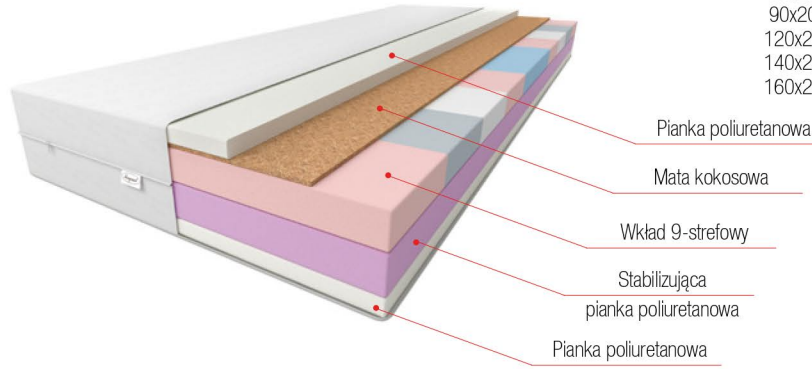

## CECHY:

- ✓ Pianka lateksowa pozwala na ortopedyczne podparcie dla kręgosłupa;
- ✓ Porowata struktura lateksu gwarantuje odpowiednią wentylację materaca;
- ✓ Zapobiega rozwojowi drobnoustrojów;
- ✓ Wysoka odporność na odkształcenia;
- ✓ Produkt odpowiedni dla alergików;
- ✓ Możliwość użytkowania po obu stronach;
- ✓ Materiały posiadają atesty i certyfikaty, np.: Certyfikat Okeo-Tex® Standard 100, PZH;
- ✓ Pokrowiec w standardzie: Comfort;
- ✓ Opcje dopłaty do pokrowca: Jersey pikowany, Aloe Vera.

# DIA

↓  
↑  
wysokość 18 cm

Dostępne wymiary:

80x200  
90x200  
120x200  
140x200  
160x200

Pianka poliuretanowa

Mata kokosowa

Wkład 9-strefowy

Stabilizująca  
pianka poliuretanowa