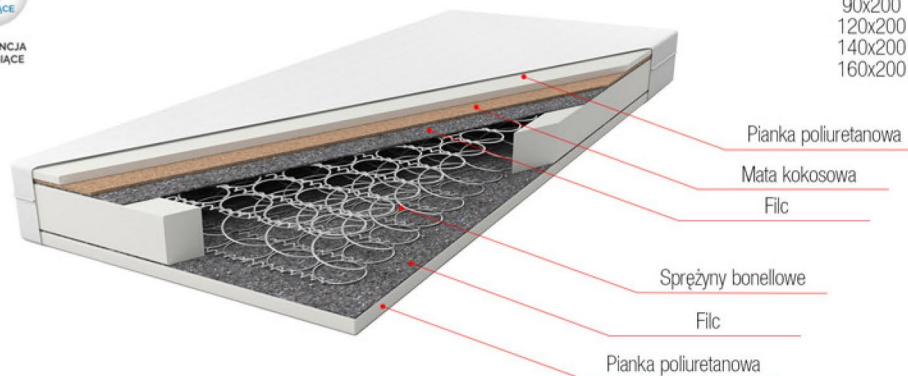

# SOLARO

wysokość 18-19cm

Dostępne wymiary:

90x200  
120x200  
140x200  
160x200

STREFY  
TWARDOSCI:

miękki

twardy