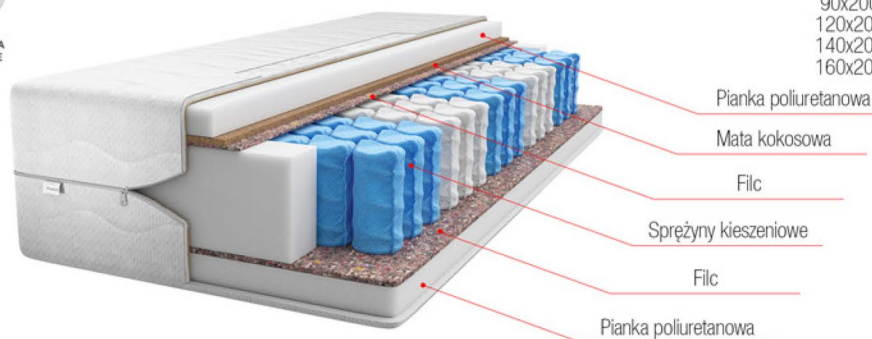

# WENUS / Wenus MAX

wysokość  
16-17cm  
/\*24cm

Dostępne wymiary:

90x200  
120x200  
140x200  
160x200

Pianka poliuretanowa

Mata kokosowa

Filc

Sprężyny kieszeniowe