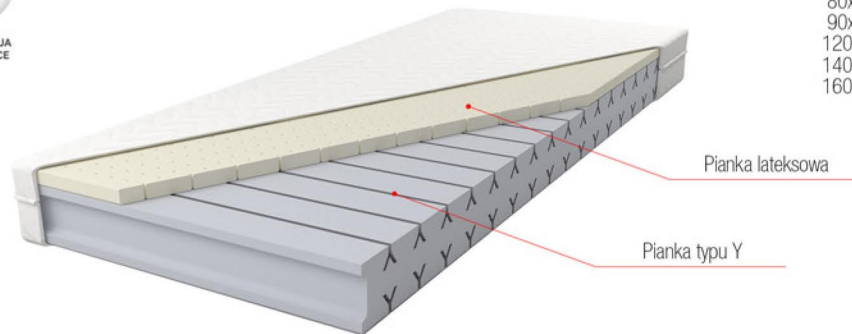

## CECHY:

- ✓ Doskonała przepuszczalność powietrza;
- ✓ Duża wytrzymałość na obciążenie;
- ✓ Pianka odporna na odkształcenia;
- ✓ Produkt odpowiedni dla alergików;
- ✓ Możliwość użytkowania po obu stronach;
- ✓ Materiały posiadają atesty i certyfikaty, np.: Certyfikat Oeko-Tex® Standard 100, PZH;
- ✓ Pokrowiec w standardzie: Jersey pikowany;
- ✓ Opcje dopłaty do pokrowca: Aloe Vera, Silver Life.

# MIŁOS

wysokość 17-18cm

Dostępne wymiary:

80x200  
90x200  
120x200  
140x200  
160x200

Pianka lateksowa

Pianka typu Y

STREFY  
TWARDZOŚCI:

miękki