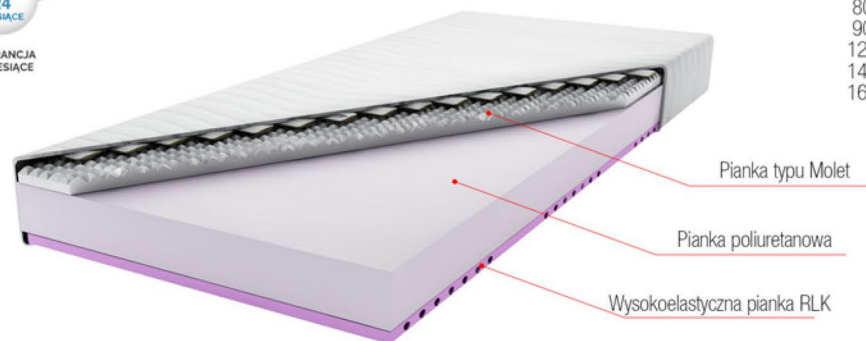

# ATUS

wysokość 14-15cm

Dostępne wymiary:

80x200  
90x200  
120x200  
140x200  
160x200

Pianka typu Y

STREFY  
TWARDOŚCI:

miękki

twardy

## CECHY:

- ✓ Zapobiega nadmiernemu poceniu się;
- ✓ Nacięcia nadają wyjątkową elastyczność;
- ✓ Odpowiedni dla alergików;
- ✓ Możliwość użytkowania po obu stronach;
- ✓ Materiały posiadają atesty i certyfikaty, np.: Certyfikat Oeko-Tex® Standard 100, PZH;
- ✓ Pokrowiec w standardzie: Jersey pikowany;
- ✓ Opcje dopłaty do pokrowca: Aloe Vera, Silver Life.

# KLIO

wysokość 17-18cm

Dostępne wymiary:

80x200  
90x200  
120x200  
140x200  
160x200

Pianka typu Molet

Pianka poliuretanowa

Wysokoelastyczna pianka RLK

STREFY  
TWARDOŚCI: