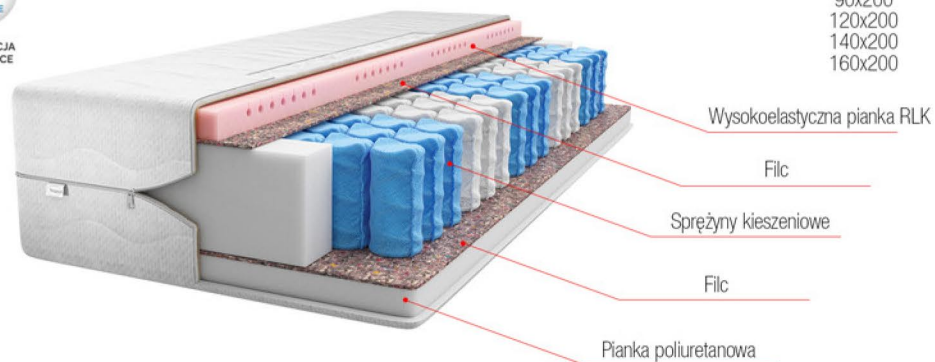

# EVANS

GWARANCJA  
24  
MIESIĄCE

GWARANCJA  
24  
MIESIĄCE

wysokość 19-20cm

Dostępne wymiary:

90x200  
120x200  
140x200  
160x200

STREFY  
TWARDOŚCI:

miękki