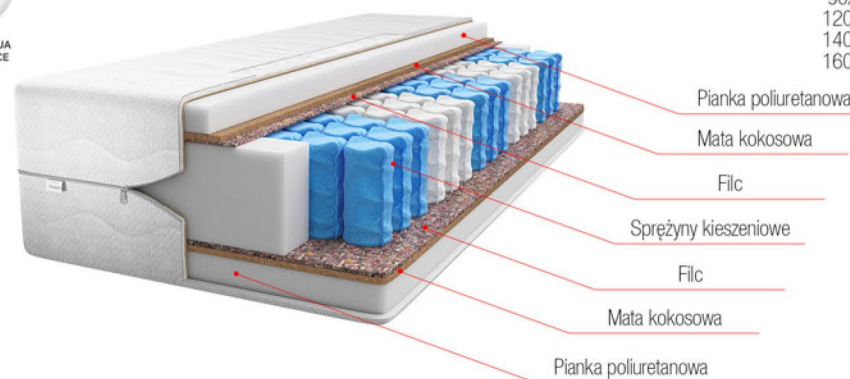

# ATENA

wysokość  
18-19cm

Dostępne wymiary:

90x200  
120x200  
140x200  
160x200

Pianka poliuretanowa

Mata kokosowa

Filc

Sprężyny kieszeniowe