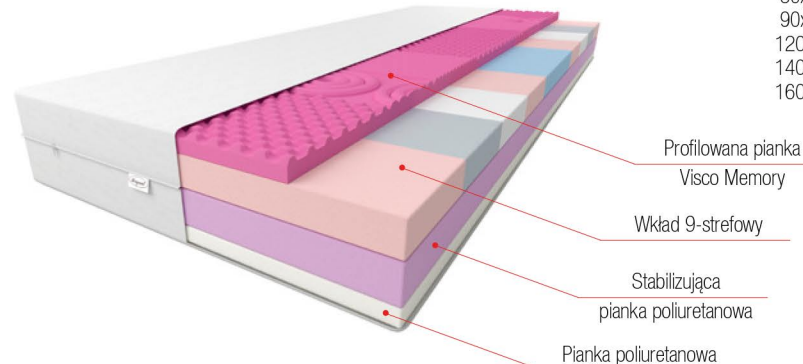

# TYTAN

GWARANCJA  
24  
MIESIACE

GWARANCJA  
24 MIESIACE

wysokość  
19 cm

Dostępne wymiary:

80x200  
90x200  
120x200  
140x200  
160x200

STREFY  
TWARDOŚCI:

miękki