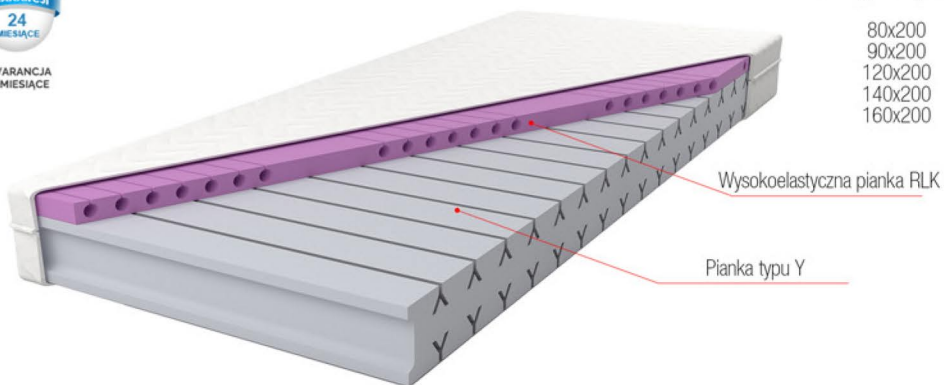

STRATUS

GWARANCJA
24
MIESIĄCE

GWARANCJA
24
MIESIĄCE

wysokość 18-19cm

Dostępne wymiary:

80x200
90x200
120x200
140x200
160x200

Wysokoelastyczna pianka RLK

Pianka typu Y

STREFY
TWARDZOŚCI:

miękki

twardy

CECHY:

- ✓ Bardzo duża odporność na odkształcenia;
- ✓ Wyjątkowa elastyczność i sprężystość;
- ✓ Tworzywa wykorzystane do produkcji materaca charakteryzują się hipoalergiczną;
- ✓ Pianka typu Y zapewnia znakomite dostosowanie do kształtów ciała;
- ✓ Możliwość użytkowania po obu stronach;
- ✓ Materiały posiadają atesty i certyfikaty, np.: Certyfikat Oeko-Tex® Standard 100, PZH;
- ✓ Pokrowiec w standardzie: Jersey pikowany;
- ✓ Opcje dopłaty do pokrowca: Aloe Vera, Silver Life.

STRATUS