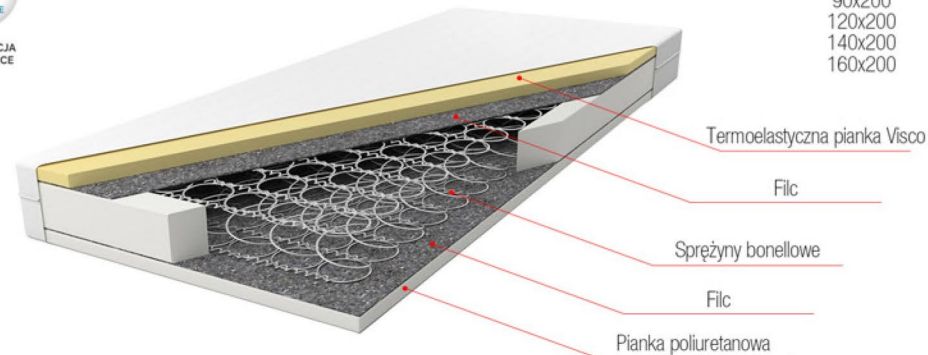

ALMA

GWARANCJA
24
MIESIĄCE

GWARANCJA
24
MIESIĄCE

wysokość
18-19cm

Dostępne wymiary:

90x200
120x200
140x200
160x200