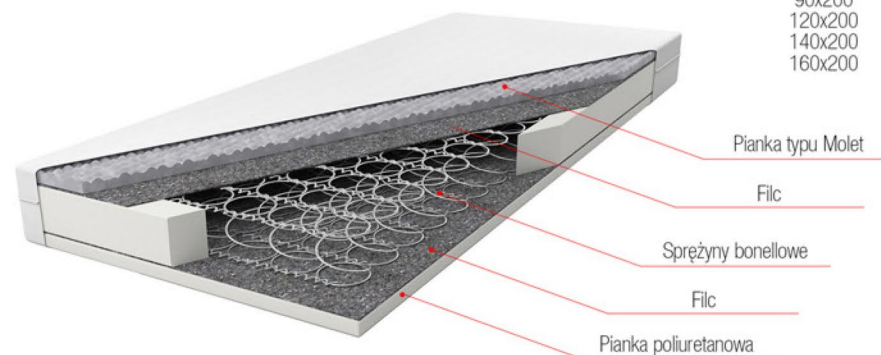

# MIDEA

wysokość 18-19cm

Dostępne wymiary:

90x200  
120x200  
140x200  
160x200

STREFY  
TWARDOSCI:

miękki

twardy