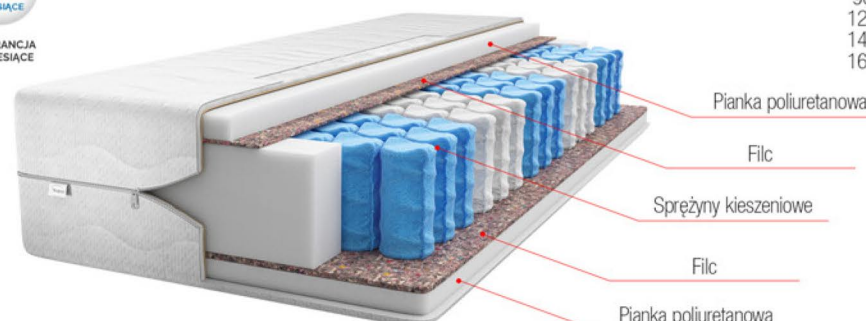

# FAUNA / Fauna MAX

wysokość 17-18cm / \*24cm

Dostępne wymiary:

90x200  
120x200  
140x200  
160x200

STREFY  
TWARDOŚCI:

miękki

twardy