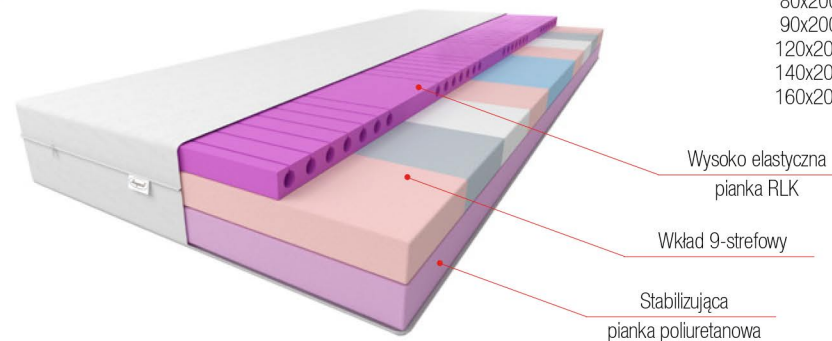

# SKADI

GWARANCJA  
24  
MIESIĄCE

GWARANCJA  
24  
MIESIĄCE

wysokość  
16 cm

Dostępne wymiary:

80x200  
90x200  
120x200  
140x200  
160x200

STREFY  
TWARDOŚCI:

miękki